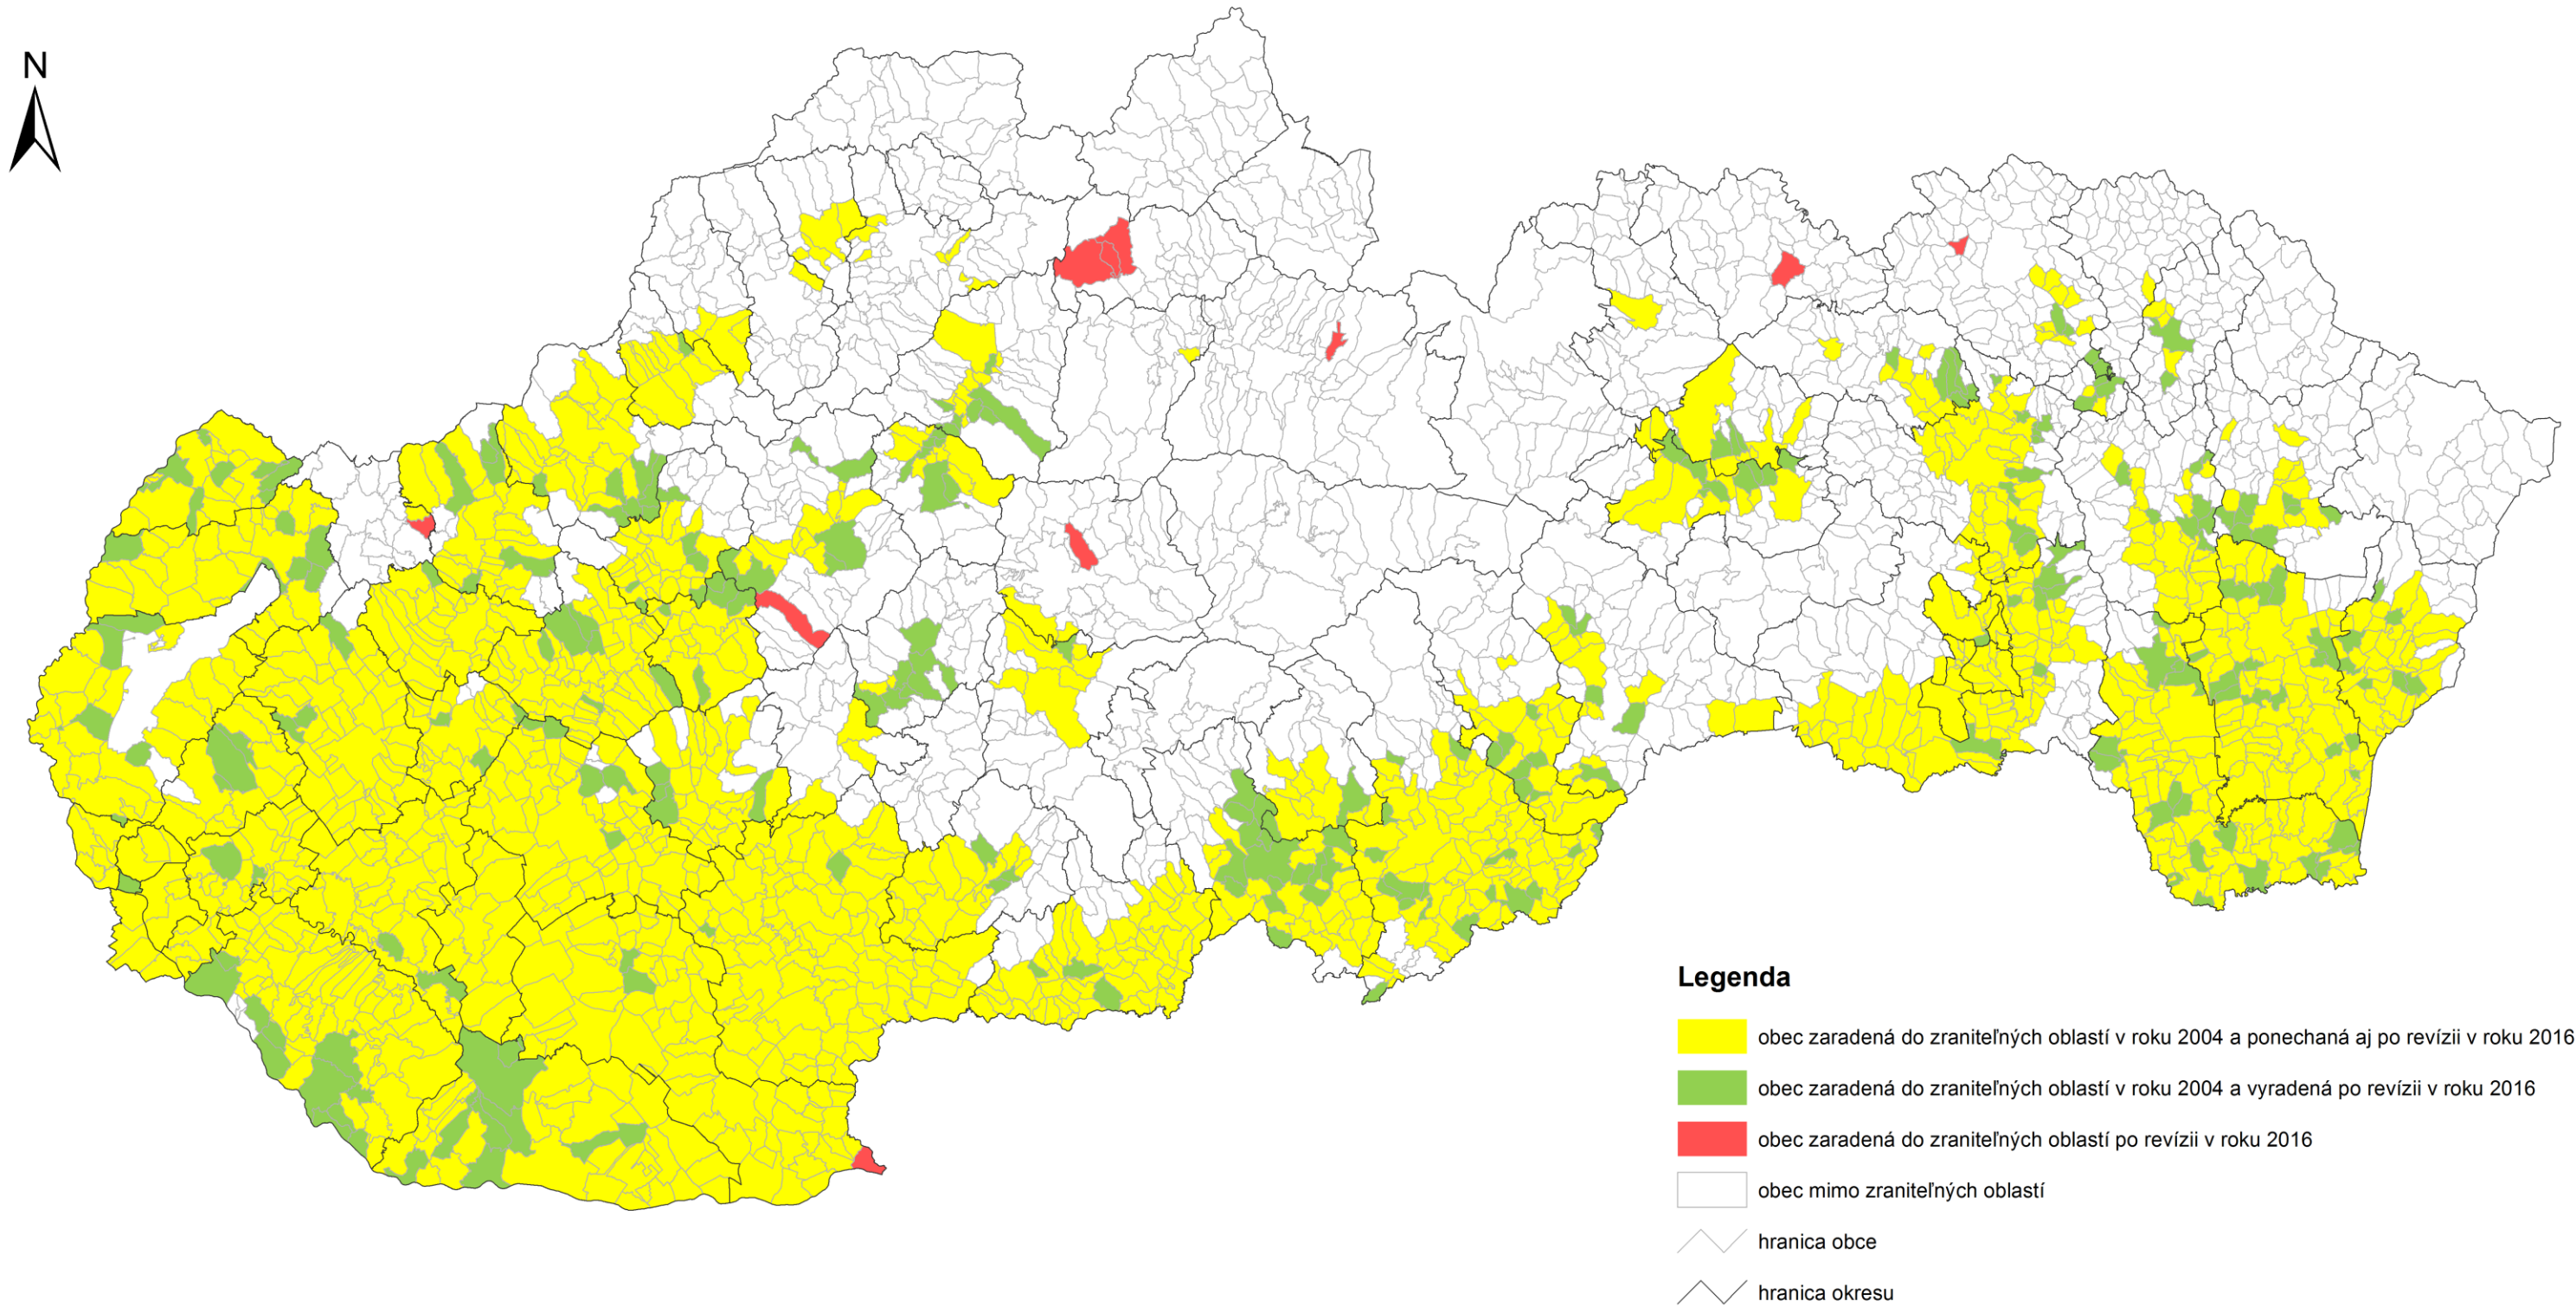

Revízia zraniteľných oblastí SR pre podzemné vody (2016)