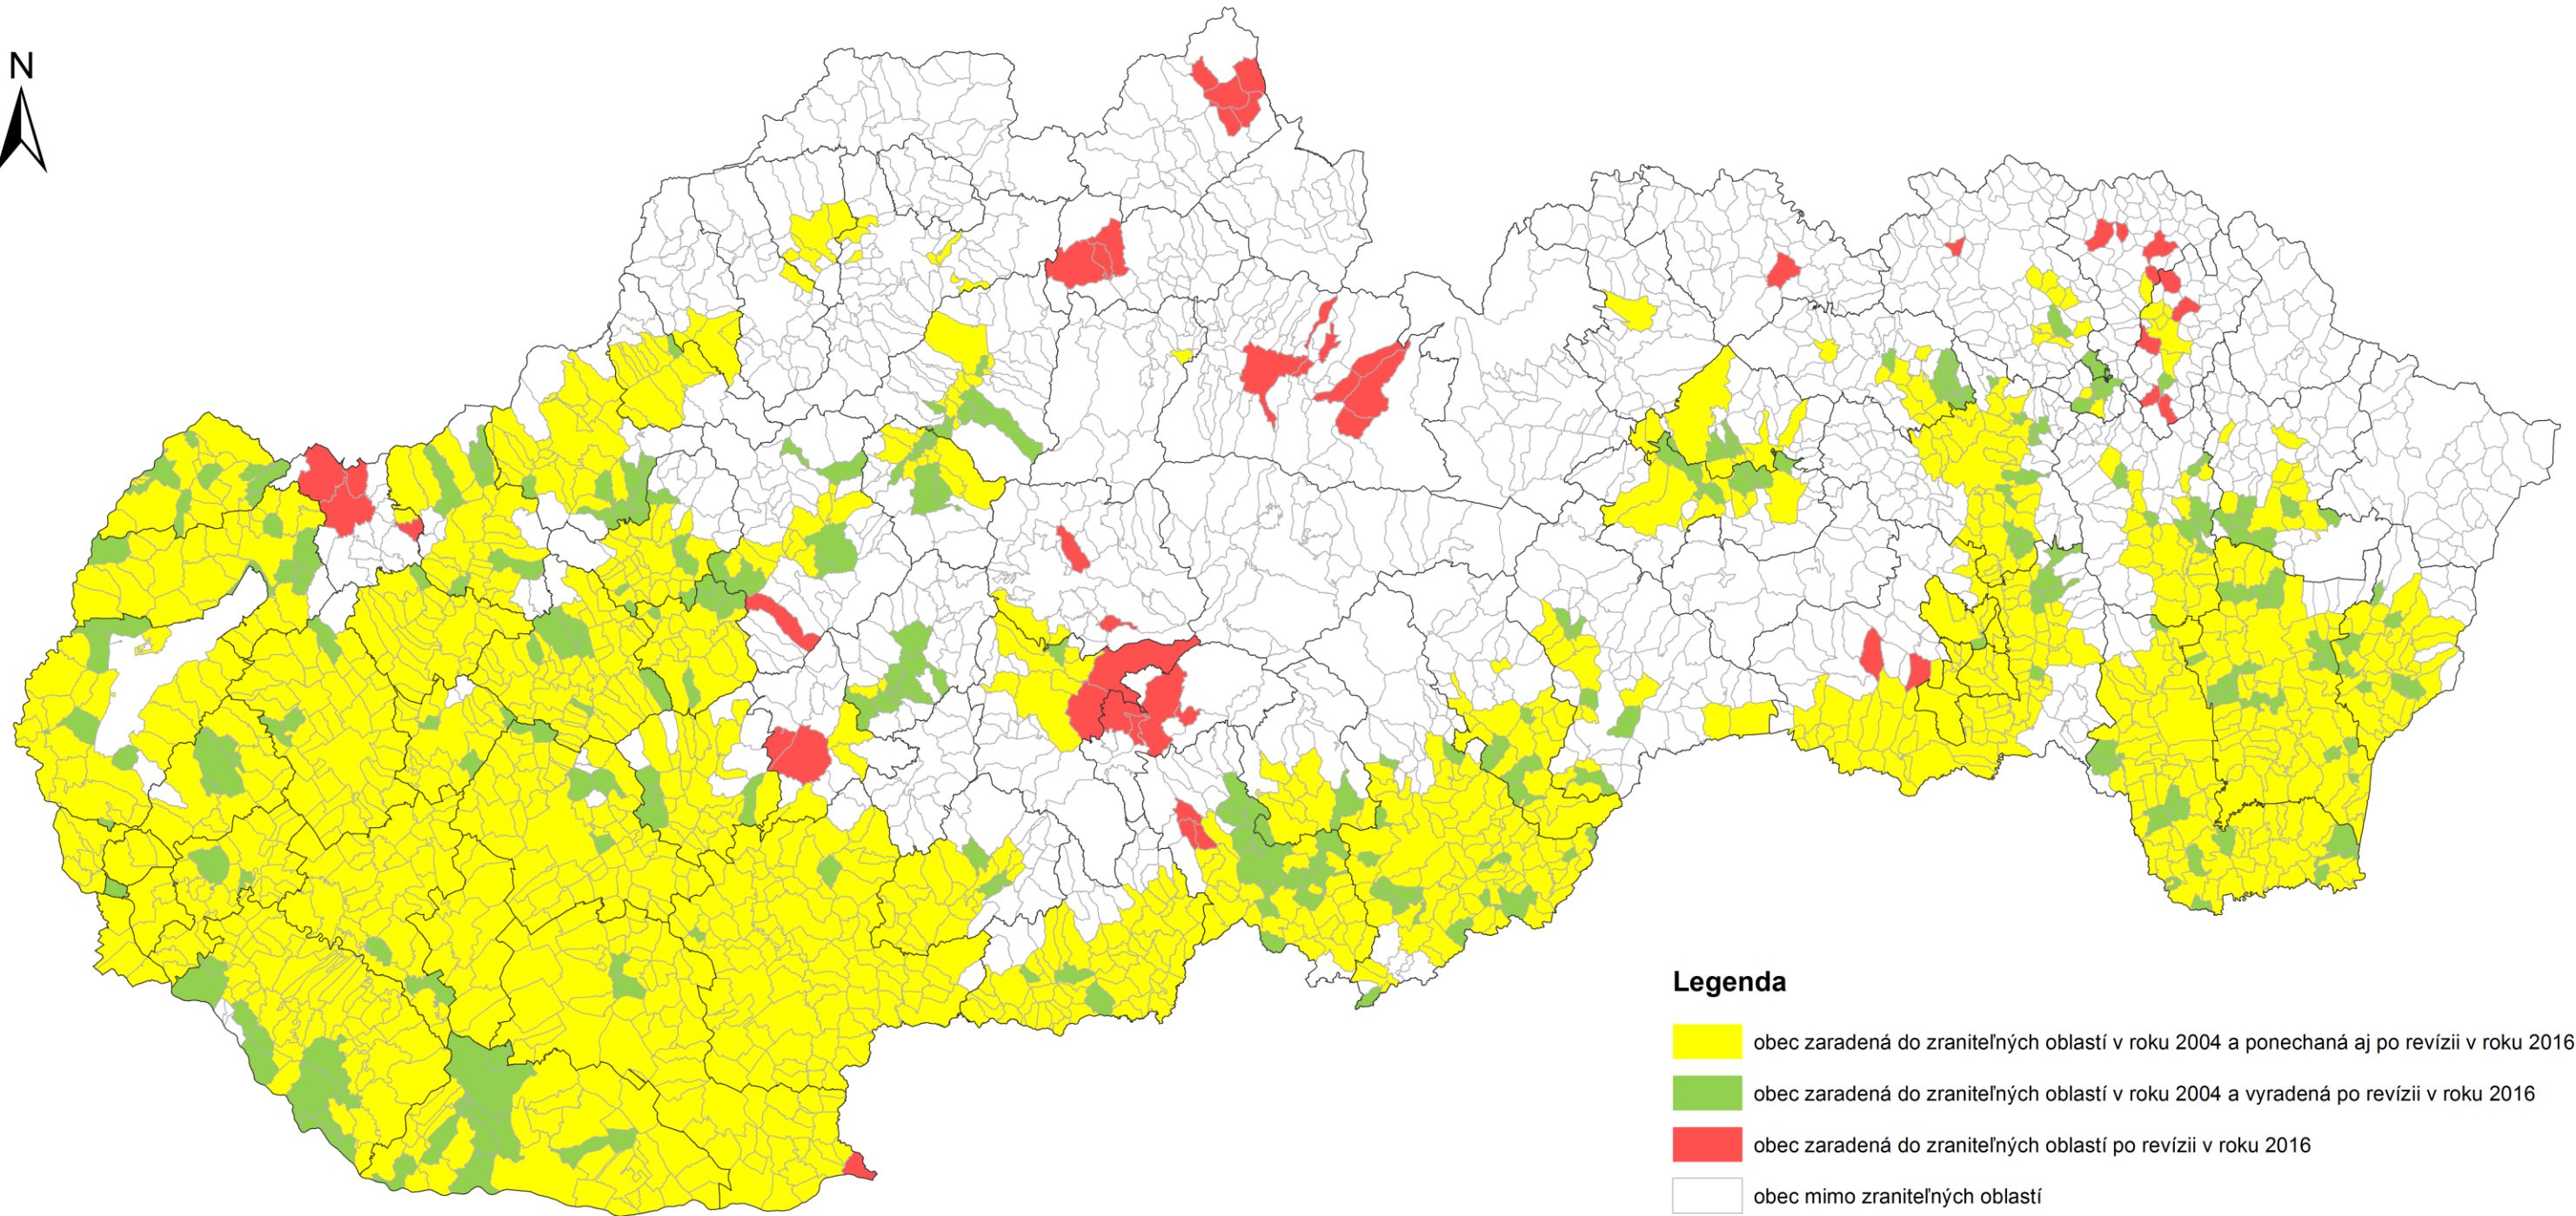

Revízia zraniteľných oblastí SR

MAPOVÉ PRÍLOHY

(optimalizované pre tlač na formát A3)

ZOZNAM MÁP

- Mapa 1 Obce, na území ktorých sa nachádzajú zraniteľné oblasti, definované Nariadením vlády SR č. 617/2004 Z. z.
- Mapa 2 Revízia zraniteľných oblastí SR pre podzemné vody (2016)
- Mapa 3 Revízia zraniteľných oblastí SR pre povrchové vody (2016)
- Mapa 4 Revízia zraniteľných oblastí SR (2016)
- Mapa 5 Zraniteľné oblasti SR pre podzemné a povrchové vody (2016)
- Mapa 6 Zraniteľné oblasti SR (2016)

Obce, na území ktorých sa nachádzajú zraniteľné oblasti, definované Nariadením vlády SR č. 617/2004 Z.z.

Revízia zraniteľných oblastí SR pre podzemné vody (2016)

Revízia zraniteľných oblastí SR pre povrchové vody (2016)

Revízia zraniteľných oblastí SR (2016)

Legenda

- obec zaradená do zraniteľných oblastí v roku 2004 a ponechaná aj po revízii v roku 2016
- obec zaradená do zraniteľných oblastí v roku 2004 a vyradená po revízii v roku 2016
- obec zaradená do zraniteľných oblastí po revízii v roku 2016
- obec mimo zraniteľných oblastí
- hranica obce
- hranica okresu

Zraniteľné oblasti SR pre podzemné a povrchové vody (2016)

Legenda

-  zraniteľná oblasť pre podzemné vody
-  zraniteľná oblasť pre povrchové vody
-  zraniteľná oblasť pre podzemné i povrchové vody
-  obec mimo zraniteľných oblastí
-  hranica obce
-  hranica okresu