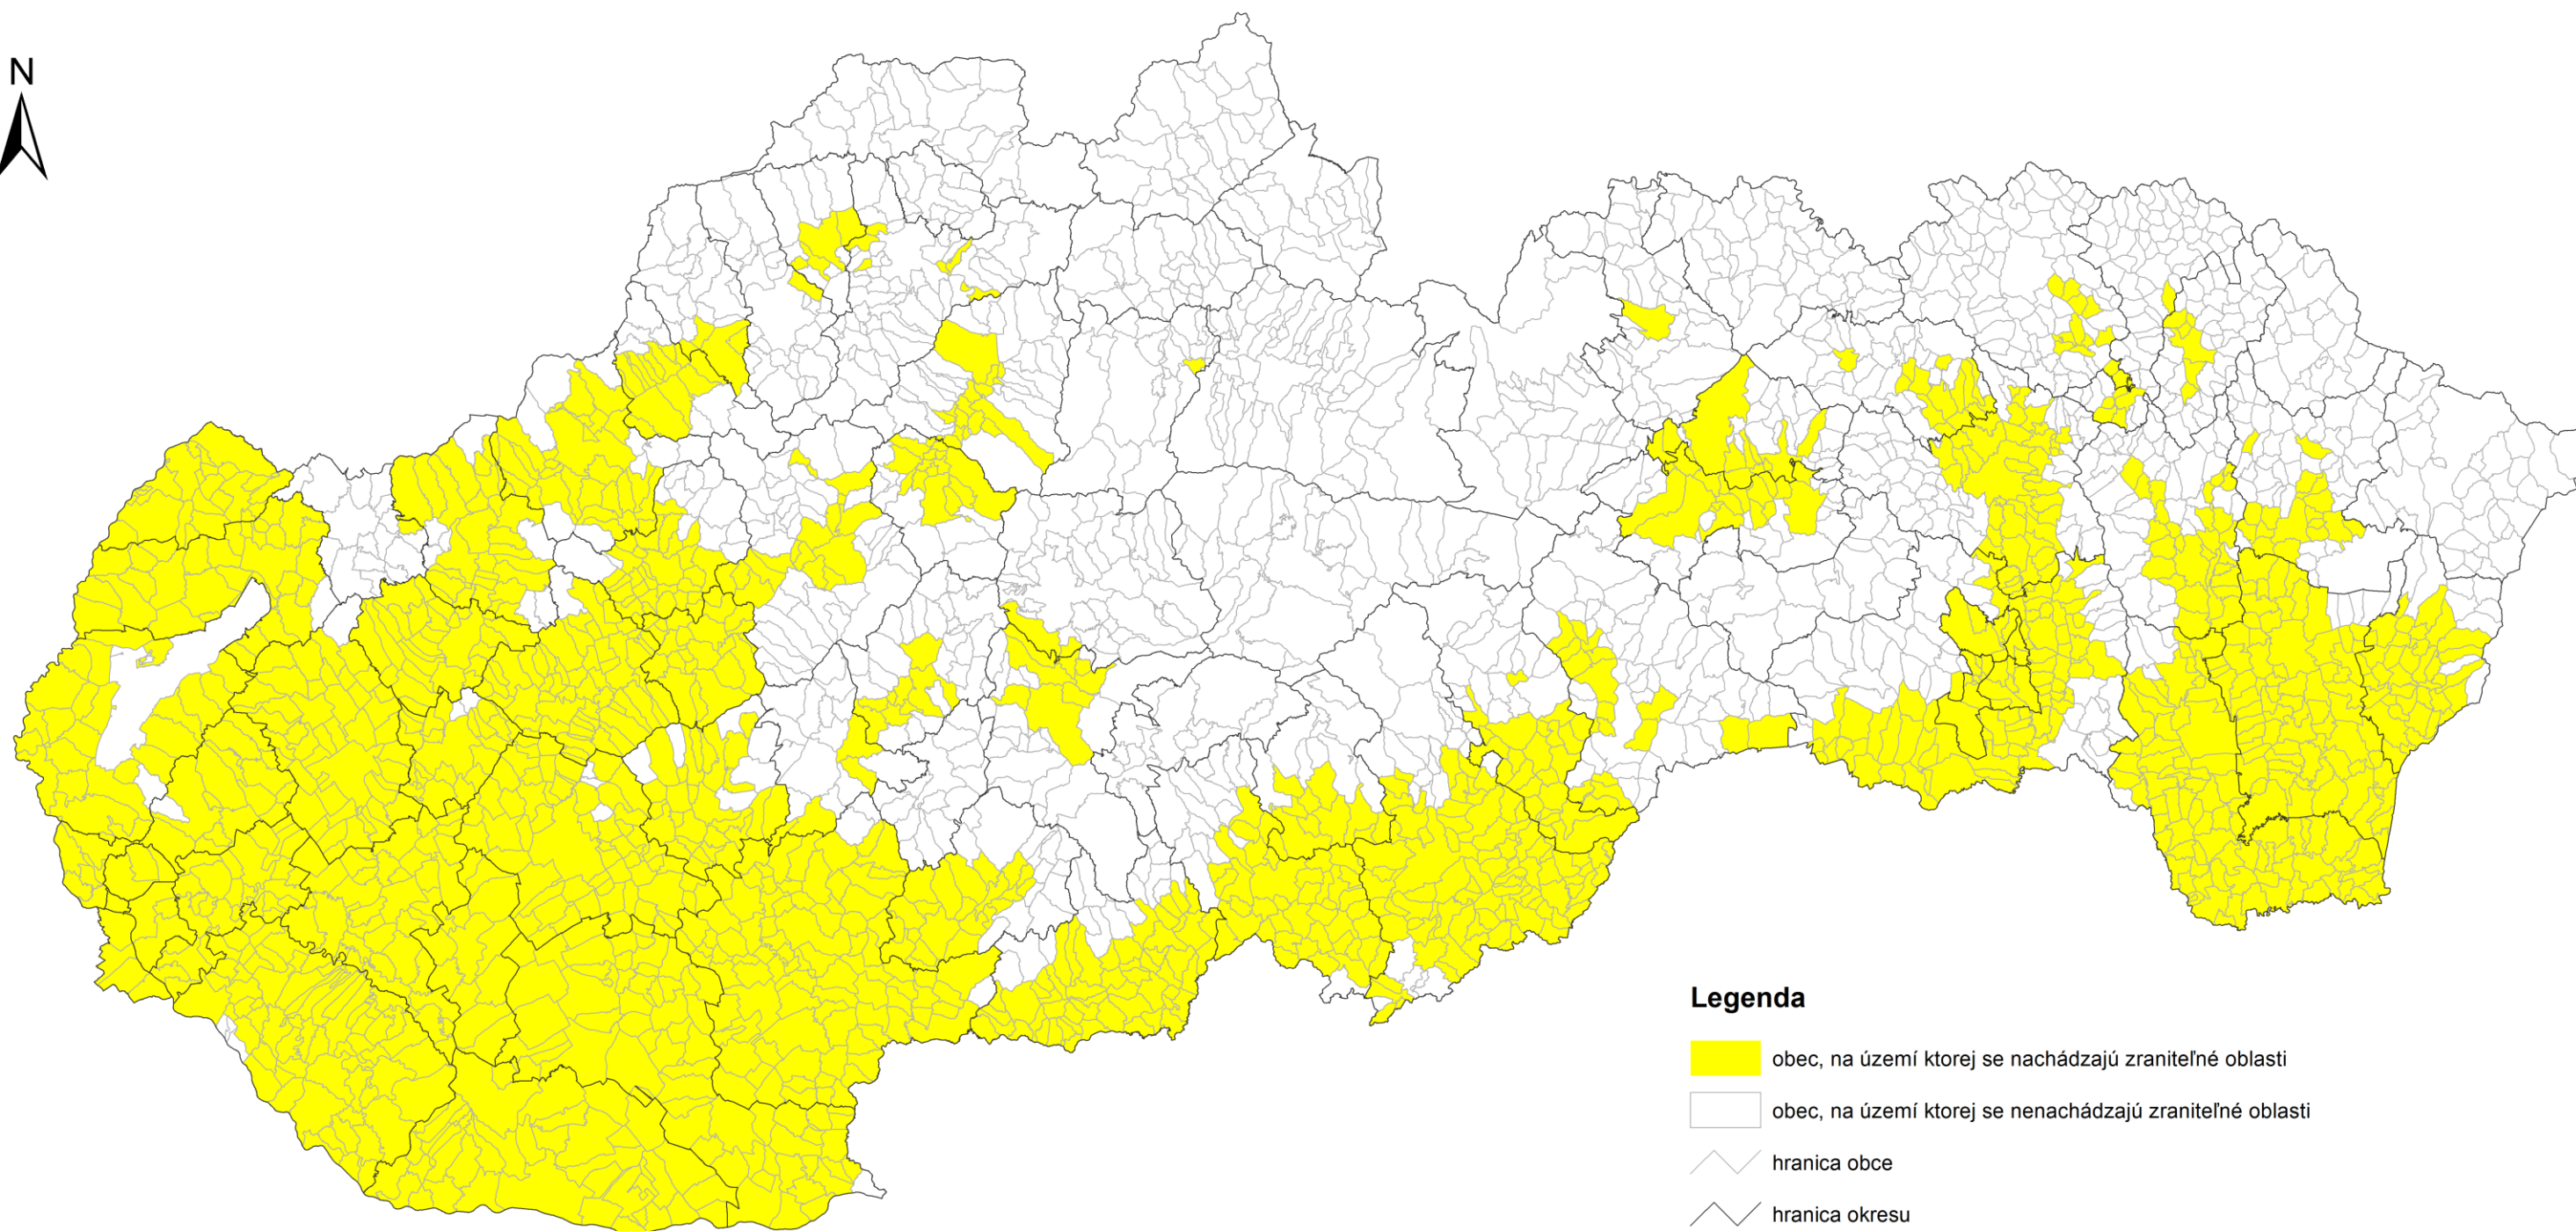

Revízia zraniteľných oblastí SR

MAPOVÉ PRÍLOHY

(optimalizované pre tlač na formát A3)

ZOZNAM MÁP

- Mapa 1 Obce, na území ktorých sa nachádzajú zraniteľné oblasti, definované Nariadením vlády SR č. 617/2004 Z. z.
- Mapa 2 Revízia zraniteľných oblastí SR pre podzemné vody (2016)
- Mapa 3 Revízia zraniteľných oblastí SR pre povrchové vody (2016)
- Mapa 4 Revízia zraniteľných oblastí SR (2016)
- Mapa 5 Zraniteľné oblasti SR pre podzemné a povrchové vody (2016)
- Mapa 6 Zraniteľné oblasti SR (2016)

Obce, na území ktorých sa nachádzajú zraniteľné oblasti, definované Nariadením vlády SR č. 617/2004 Z.z.

Revízia zraniteľných oblastí SR pre podzemné vody (2016)

Revízia zraniteľných oblastí SR pre povrchové vody (2016)

Zraniteľné oblasti SR pre podzemné a povrchové vody (2016)

Legenda

-  zraniteľná oblasť pre podzemné vody
-  zraniteľná oblasť pre povrchové vody
-  zraniteľná oblasť pre podzemné i povrchové vody
-  obec mimo zraniteľných oblastí
-  hranica obce
-  hranica okresu

Zraniteľné oblasti SR (2016)

Legenda

-  zraniteľná oblasť
-  obec mimo zraniteľných oblastí
-  hranica obce
-  hranica okresu