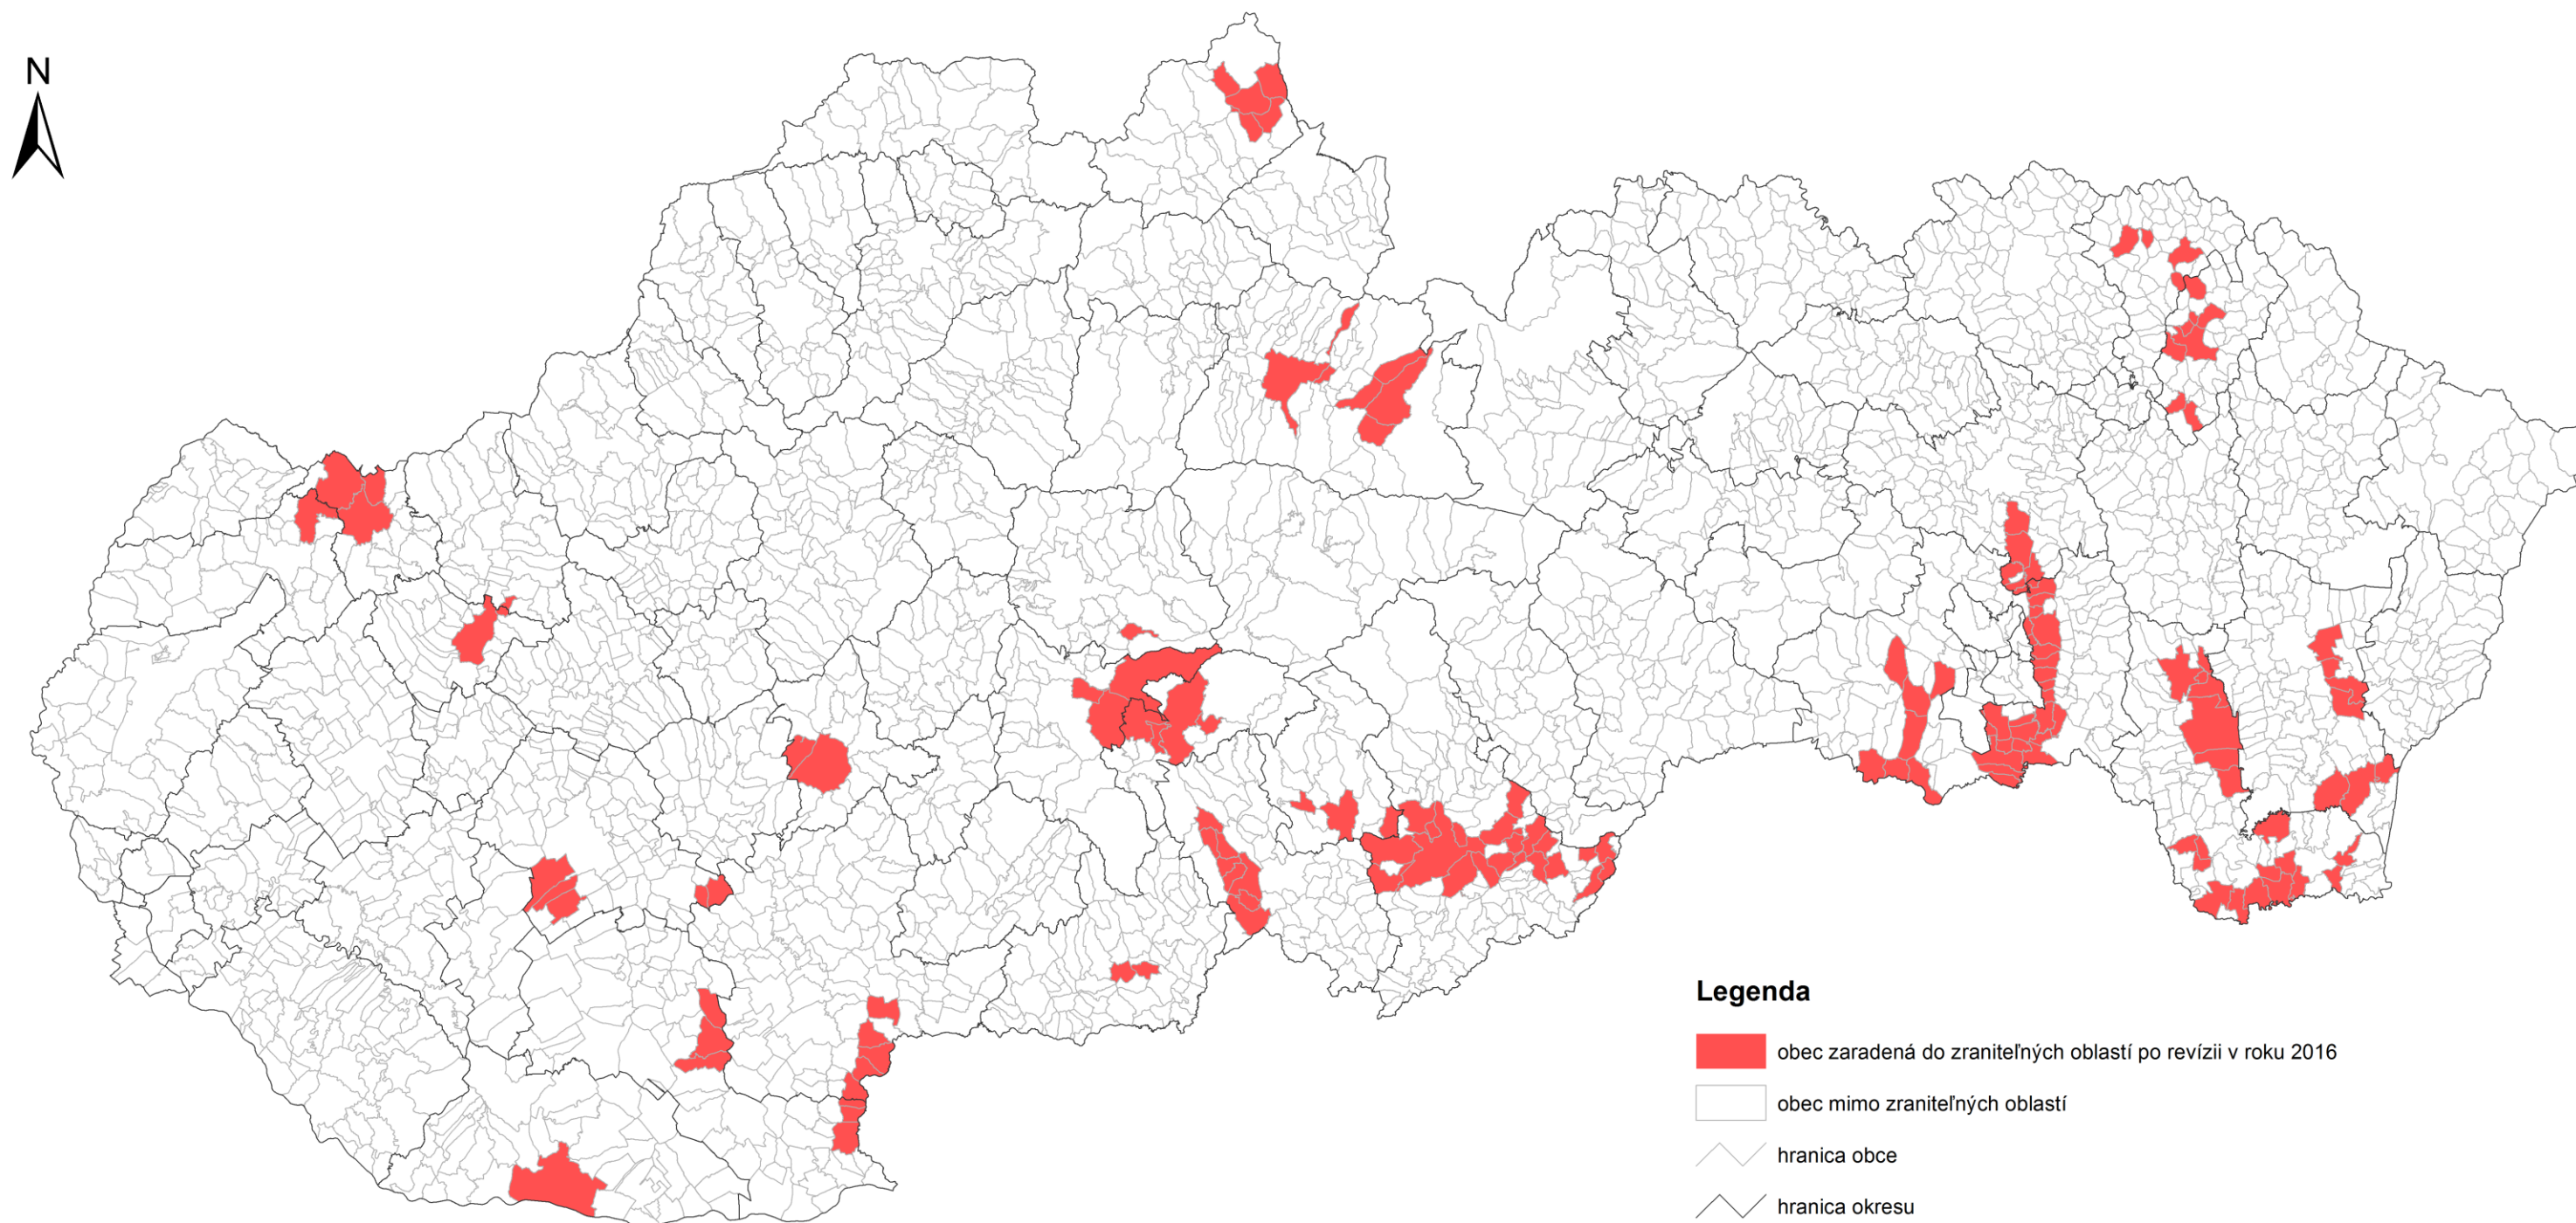

Revízia zraniteľných oblastí SR

MAPOVÉ PRÍLOHY

(optimalizované pre tlač na formát A3)

ZOZNAM MÁP

- Mapa 1 Obce, na území ktorých sa nachádzajú zraniteľné oblasti, definované Nariadením vlády SR č. 617/2004 Z. z.
- Mapa 2 Revízia zraniteľných oblastí SR pre podzemné vody (2016)
- Mapa 3 Revízia zraniteľných oblastí SR pre povrchové vody (2016)
- Mapa 4 Revízia zraniteľných oblastí SR (2016)
- Mapa 5 Zraniteľné oblasti SR pre podzemné a povrchové vody (2016)
- Mapa 6 Zraniteľné oblasti SR (2016)

Obce, na území ktorých sa nachádzajú zraniteľné oblasti, definované Nariadením vlády SR č. 617/2004 Z.z.

Revízia zraniteľných oblastí SR pre podzemné vody (2016)

Revízia zraniteľných oblastí SR pre povrchové vody (2016)

Zraniteľné oblasti SR pre podzemné a povrchové vody (2016)

Legenda

-  zraniteľná oblasť pre podzemné vody
-  zraniteľná oblasť pre povrchové vody
-  zraniteľná oblasť pre podzemné i povrchové vody
-  obec mimo zraniteľných oblastí
-  hranica obce
-  hranica okresu

Zraniteľné oblasti SR (2016)

Legenda

-  zraniteľná oblasť
-  obec mimo zraniteľných oblastí
-  hranica obce
-  hranica okresu