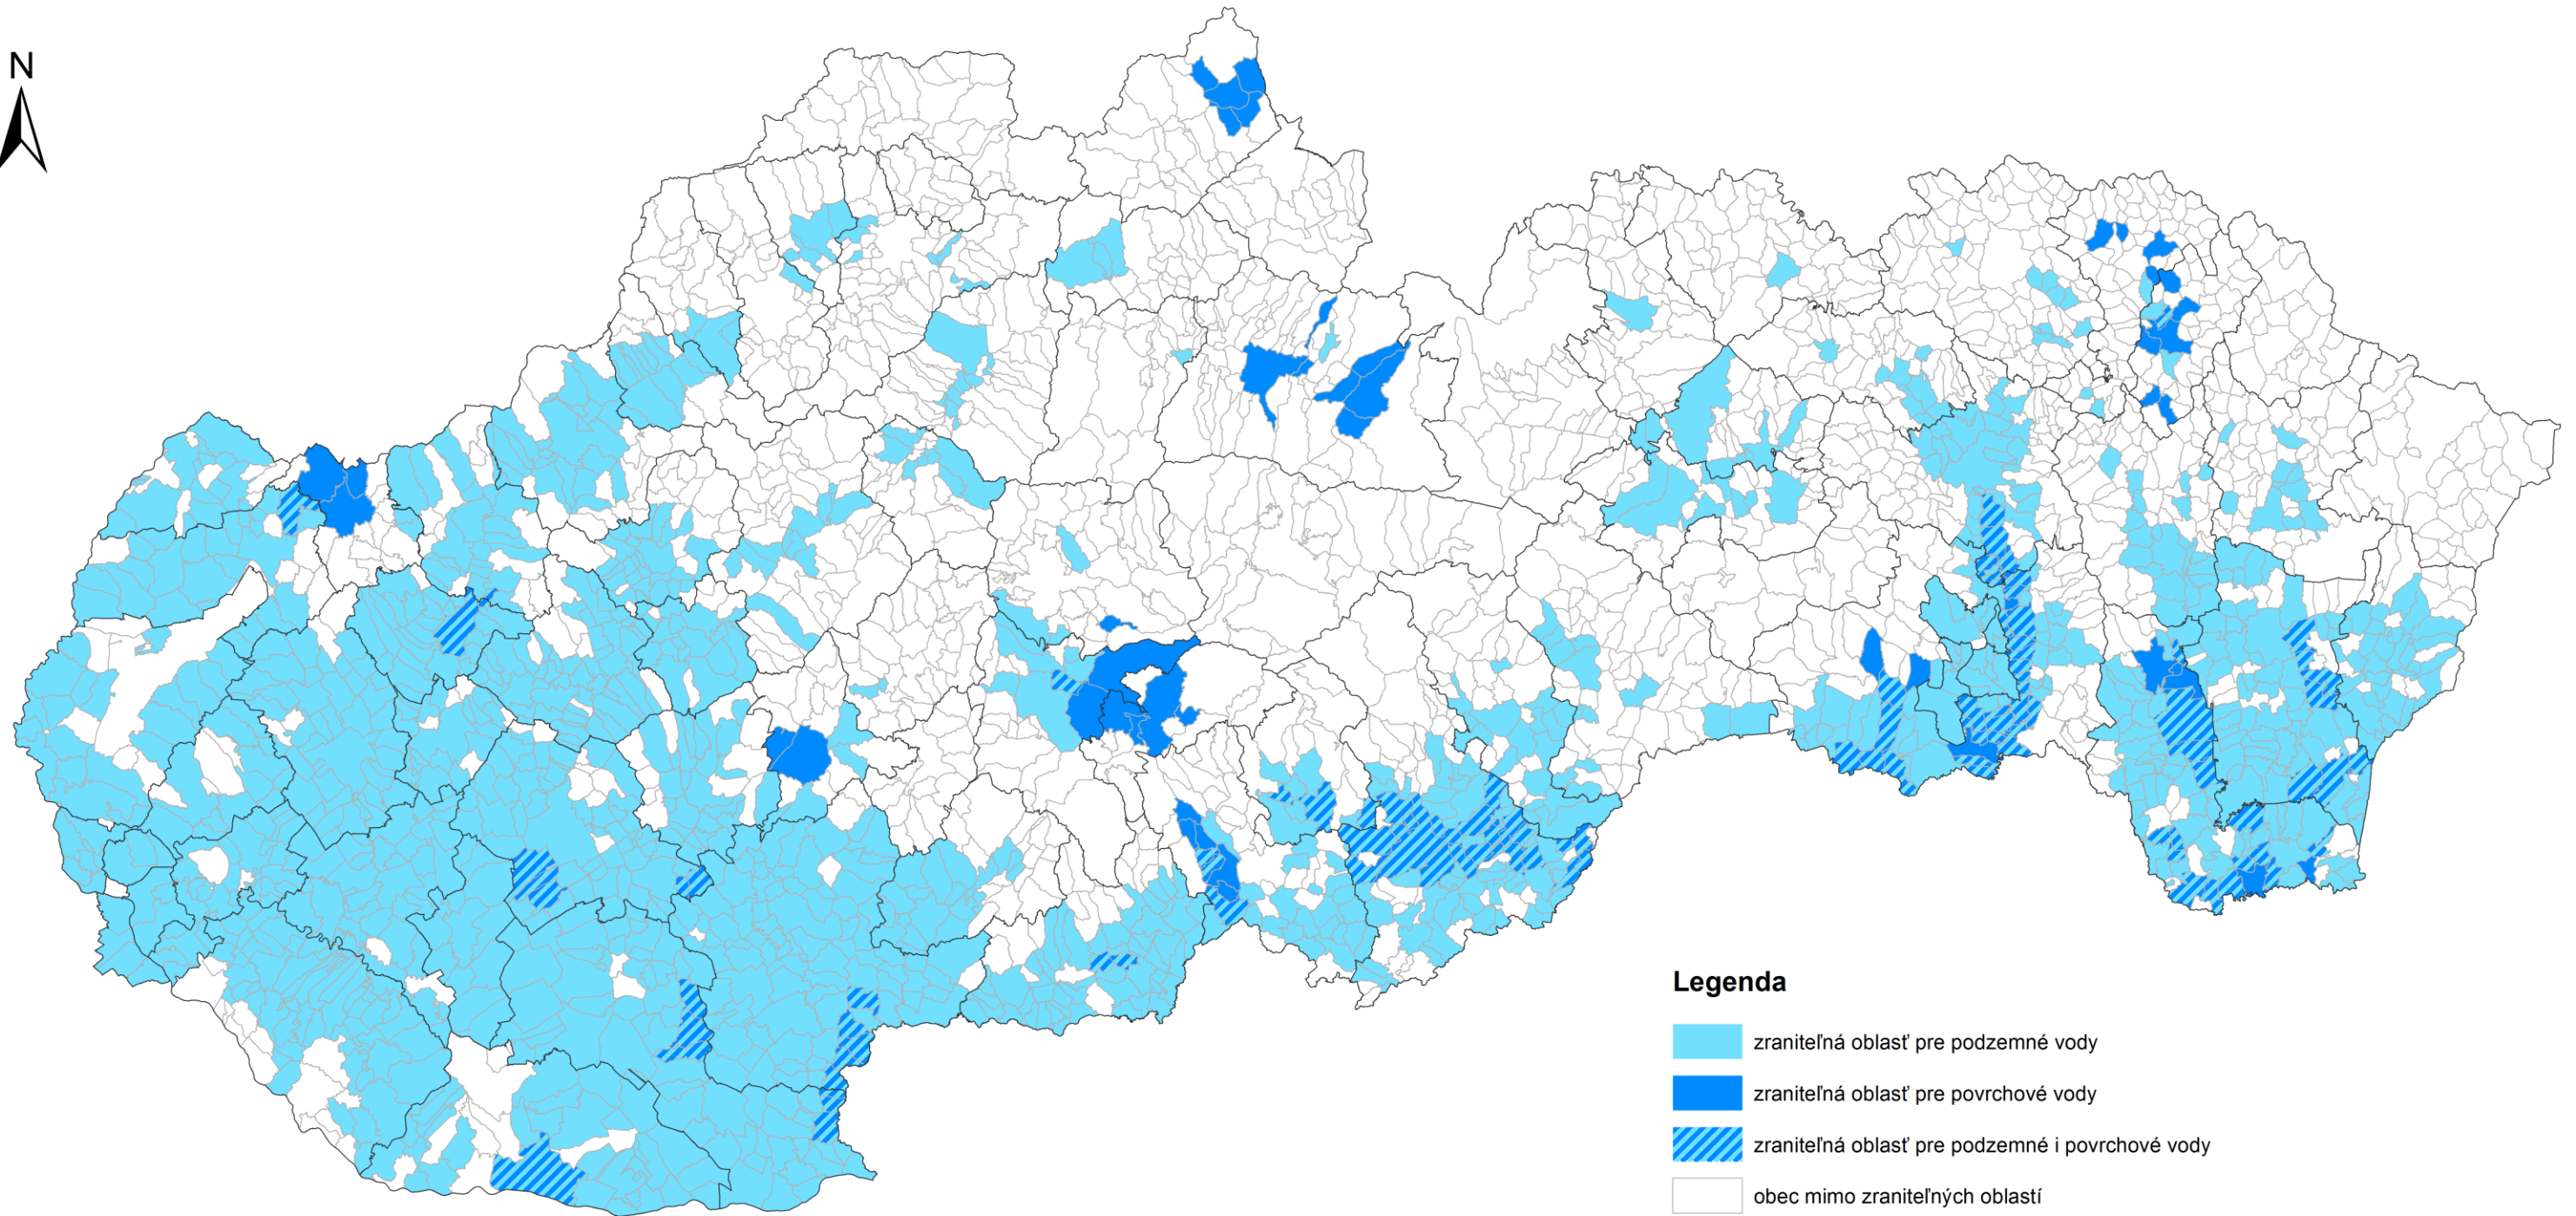

Revízia zraniteľných oblastí SR

MAPOVÉ PRÍLOHY

(optimalizované pre tlač na formát A3)

ZOZNAM MÁP

- Mapa 1 Obce, na území ktorých sa nachádzajú zraniteľné oblasti, definované Nariadením vlády SR č. 617/2004 Z. z.
- Mapa 2 Revízia zraniteľných oblastí SR pre podzemné vody (2016)
- Mapa 3 Revízia zraniteľných oblastí SR pre povrchové vody (2016)
- Mapa 4 Revízia zraniteľných oblastí SR (2016)
- Mapa 5 Zraniteľné oblasti SR pre podzemné a povrchové vody (2016)
- Mapa 6 Zraniteľné oblasti SR (2016)

Revízia zraniteľných oblastí SR (2016)

Legenda

- obec zaradená do zraniteľných oblastí v roku 2004 a ponechaná aj po revízii v roku 2016
- obec zaradená do zraniteľných oblastí v roku 2004 a vyradená po revízii v roku 2016
- obec zaradená do zraniteľných oblastí po revízii v roku 2016
- obec mimo zraniteľných oblastí
- hranica obce
- hranica okresu

Zraniteľné oblasti SR pre podzemné a povrchové vody (2016)

Legenda

-  zraniteľná oblasť pre podzemné vody
-  zraniteľná oblasť pre povrchové vody
-  zraniteľná oblasť pre podzemné i povrchové vody
-  obec mimo zraniteľných oblastí
-  hranica obce
-  hranica okresu

Zraniteľné oblasti SR (2016)

Legenda

-  zraniteľná oblasť
-  obec mimo zraniteľných oblastí
-  hranica obce
-  hranica okresu