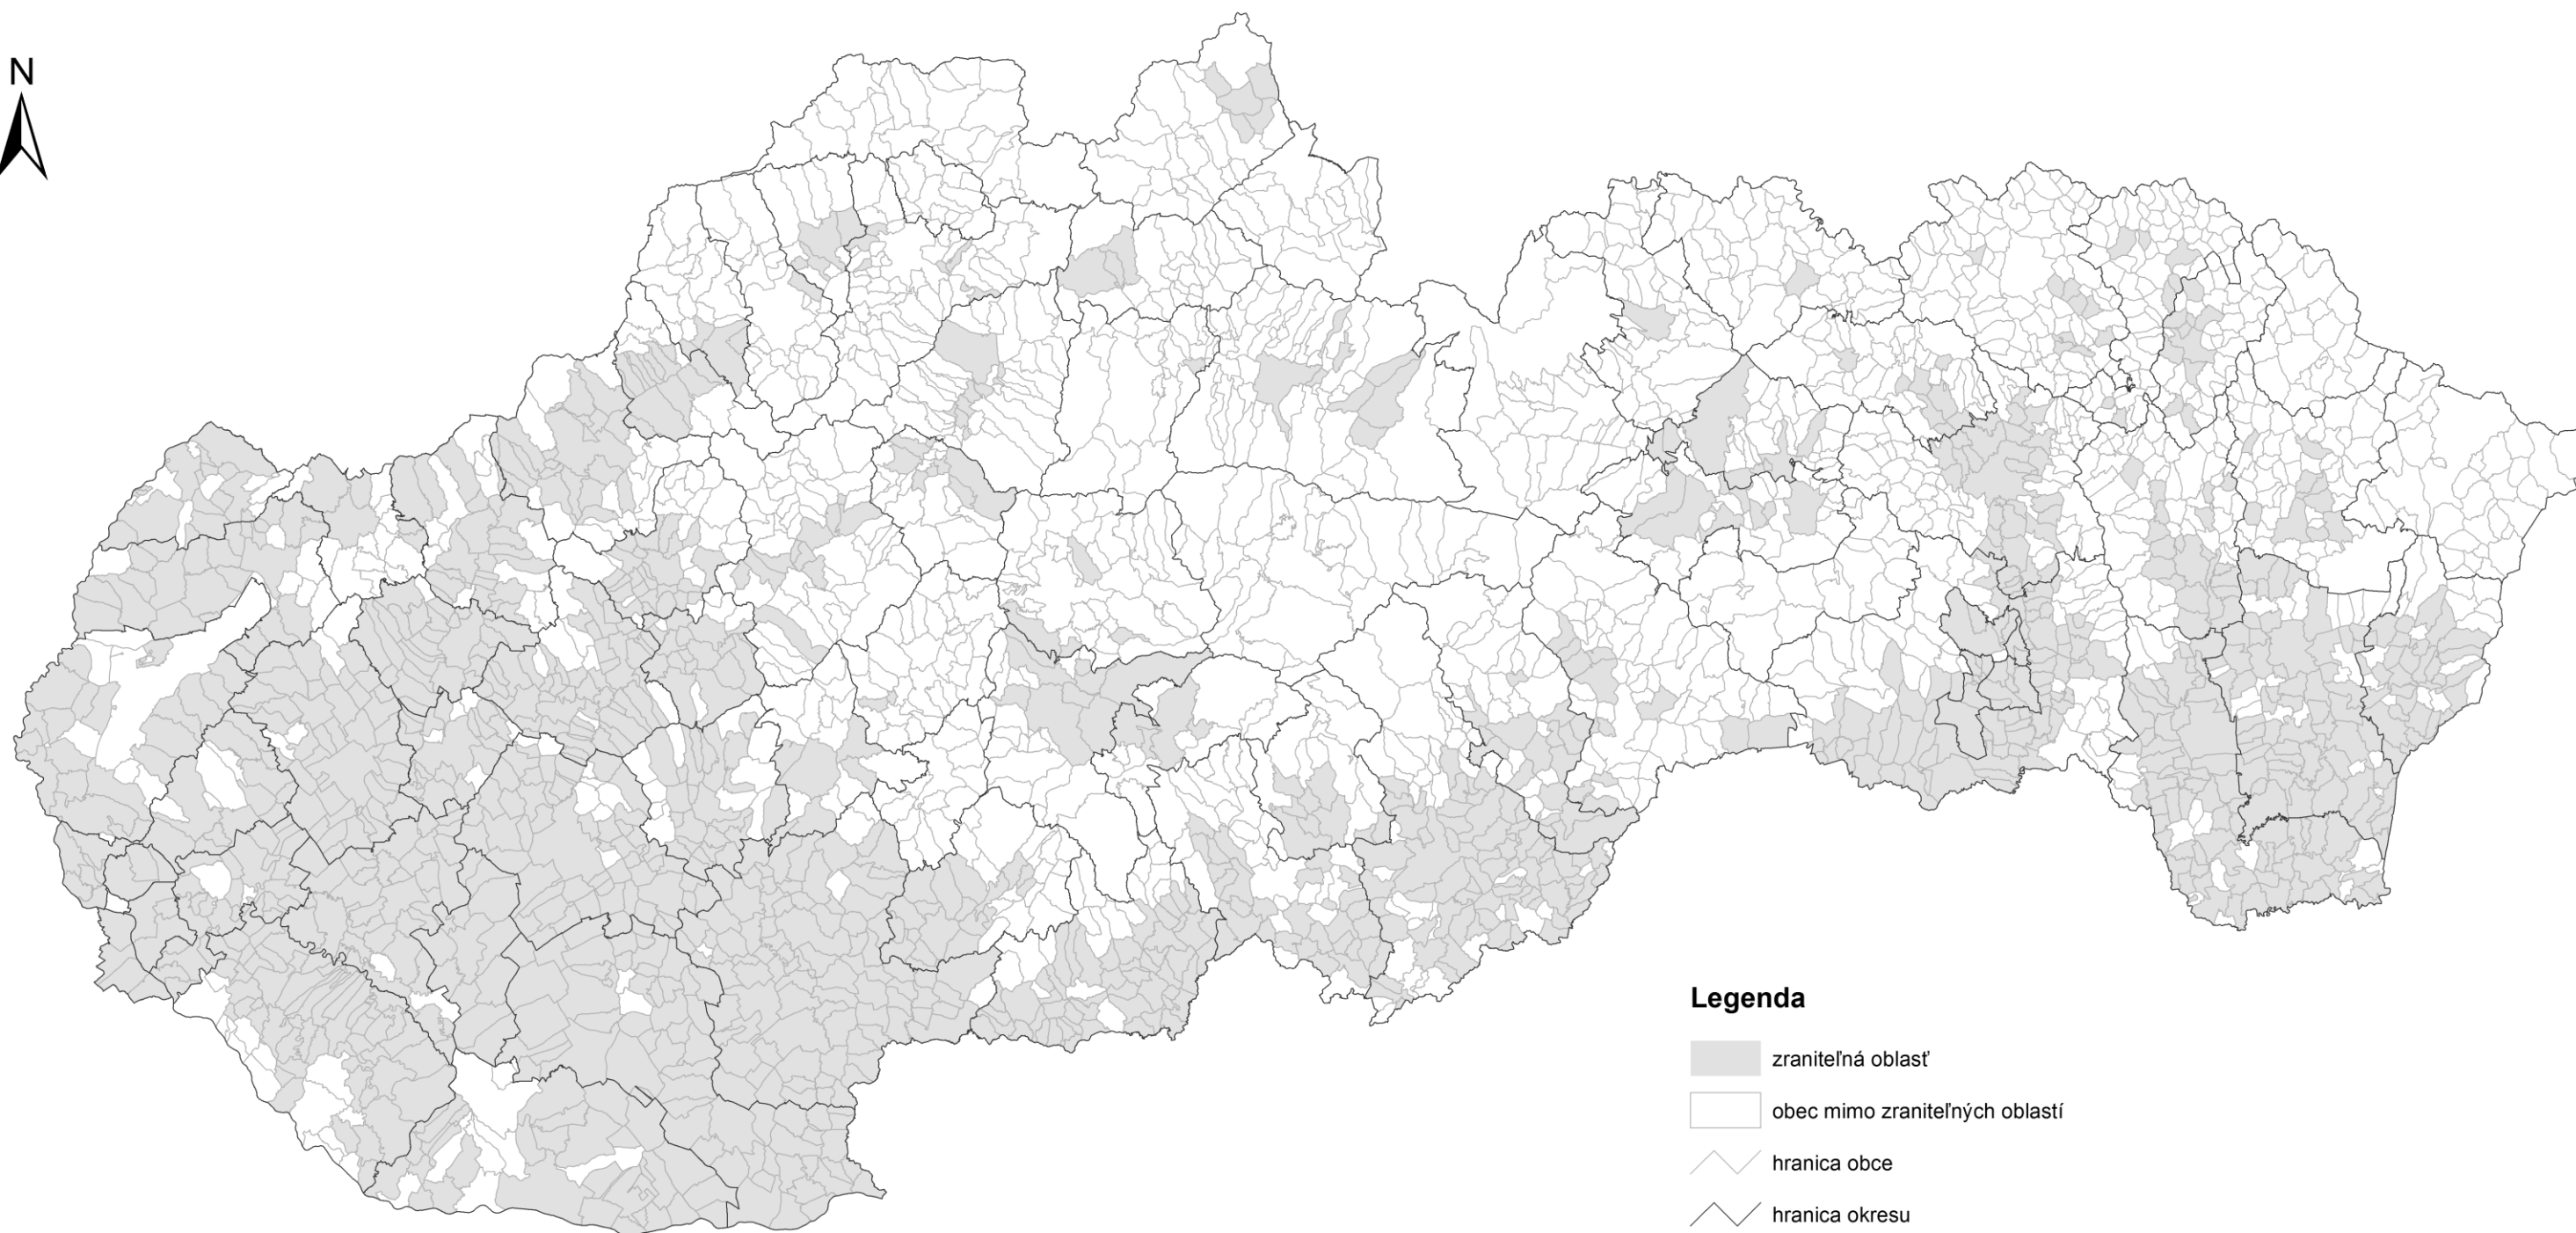

Revízia zraniteľných oblastí SR

MAPOVÉ PRÍLOHY

(optimalizované pre tlač na formát A3)

ZOZNAM MÁP

- Mapa 1 Obce, na území ktorých sa nachádzajú zraniteľné oblasti, definované Nariadením vlády SR č. 617/2004 Z. z.
- Mapa 2 Revízia zraniteľných oblastí SR pre podzemné vody (2016)
- Mapa 3 Revízia zraniteľných oblastí SR pre povrchové vody (2016)
- Mapa 4 Revízia zraniteľných oblastí SR (2016)
- Mapa 5 Zraniteľné oblasti SR pre podzemné a povrchové vody (2016)
- Mapa 6 Zraniteľné oblasti SR (2016)

Obce, na území ktorých sa nachádzajú zraniteľné oblasti, definované Nariadením vlády SR č. 617/2004 Z.z.

Revízia zraniteľných oblastí SR pre podzemné vody (2016)

Revízia zraniteľných oblastí SR pre povrchové vody (2016)

Zraniteľné oblasti SR pre podzemné a povrchové vody (2016)

Legenda

-  zraniteľná oblasť pre podzemné vody
-  zraniteľná oblasť pre povrchové vody
-  zraniteľná oblasť pre podzemné i povrchové vody
-  obec mimo zraniteľných oblastí
-  hranica obce
-  hranica okresu

Zraniteľné oblasti SR (2016)

Legenda

-  zraniteľná oblasť
-  obec mimo zraniteľných oblastí
-  hranica obce
-  hranica okresu