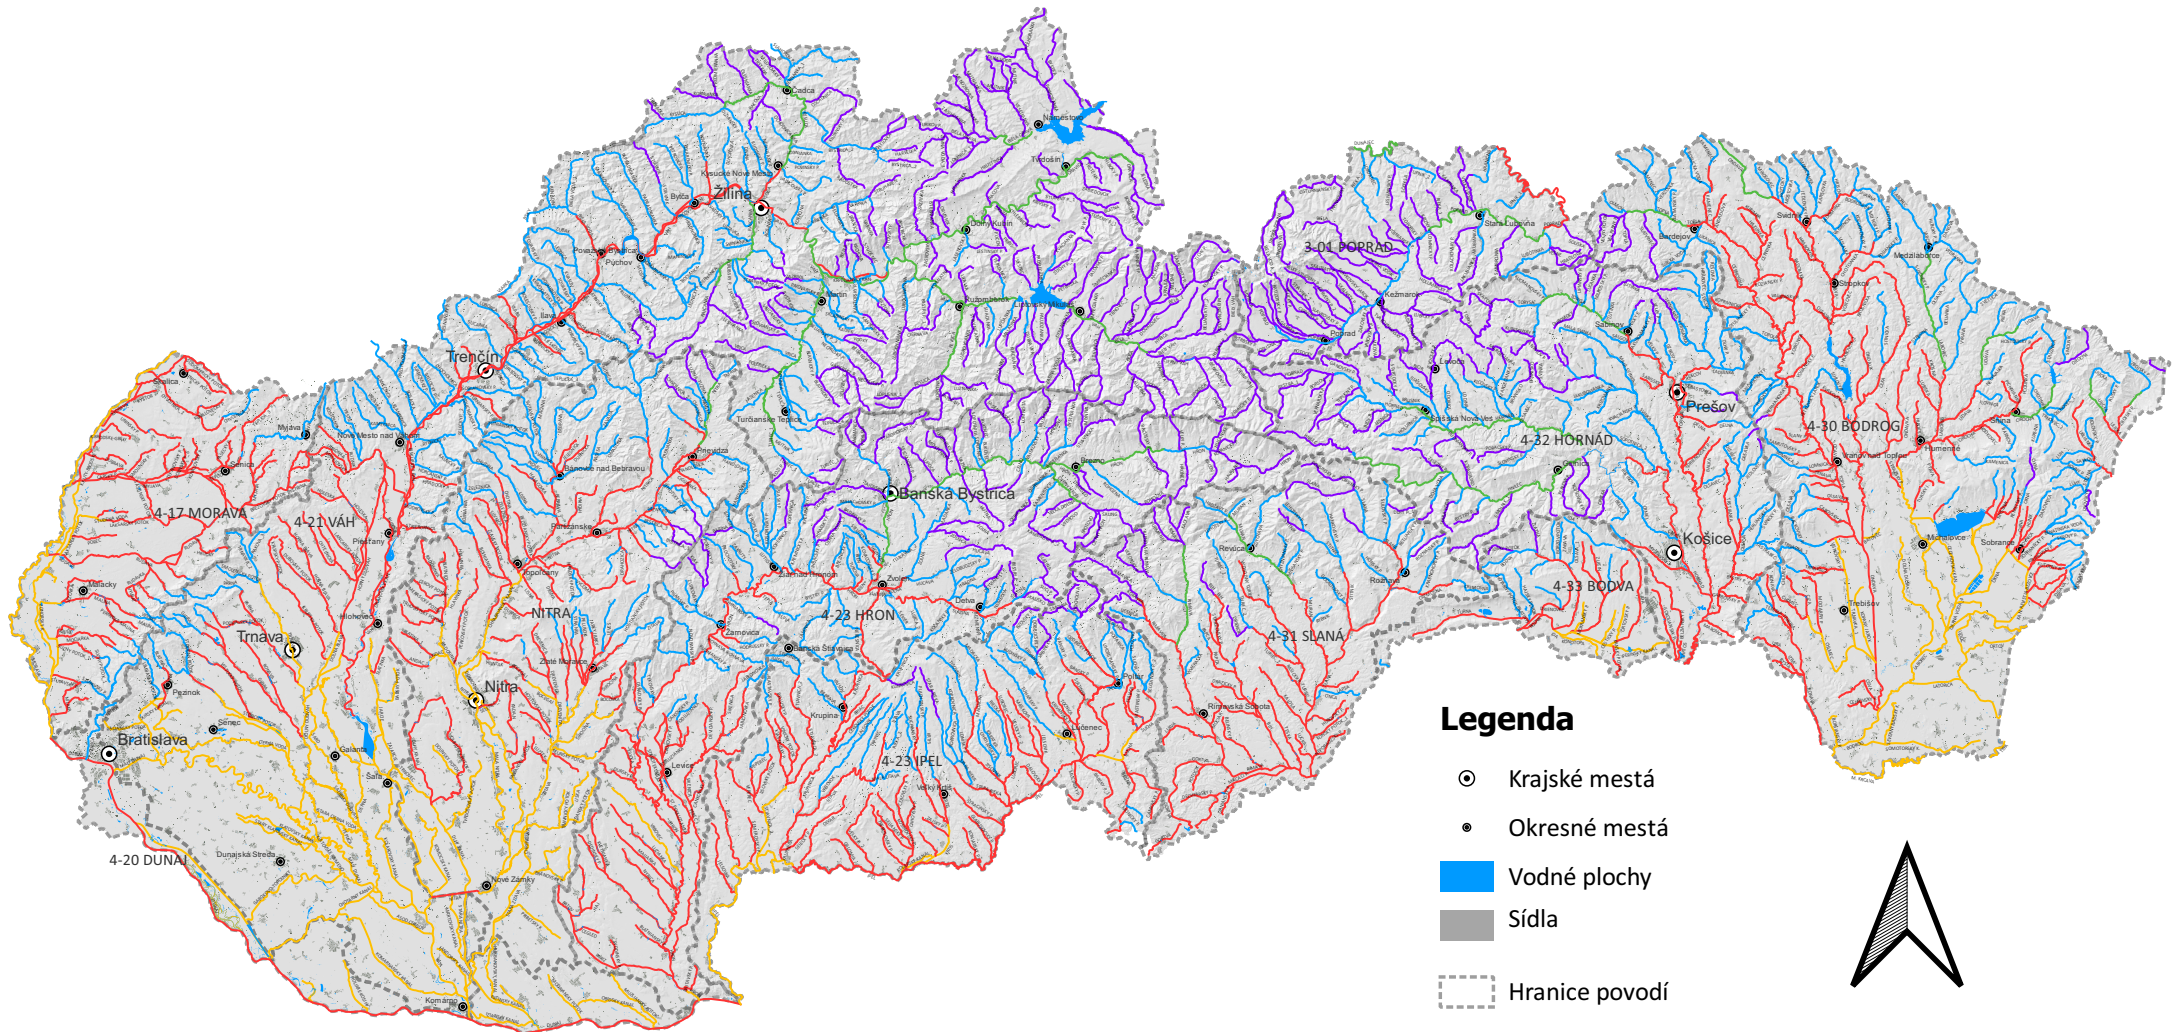

# Zaradenie vodných útvarov SR do rybích pásiem

## Legenda

- ⊙ Krajské mestá
- Okresné mestá
- Vodné plochy
- Sídla
- ⋯ Hranice povodí

## Rybíe pásma

- horné pstruhové
- dolné pstruhové
- lipňové
- mrenové
- pleskáčové